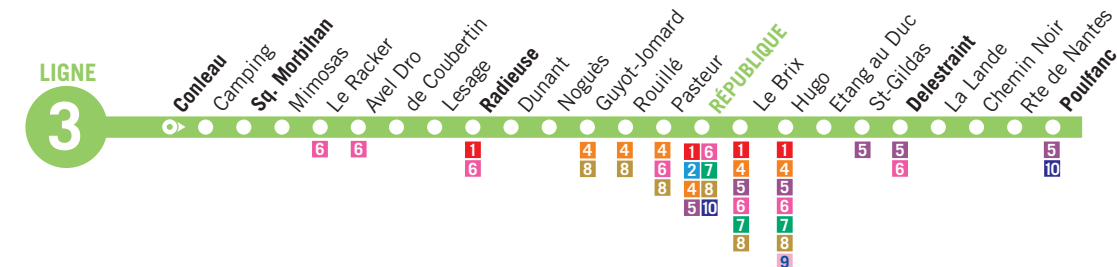

CONLEAU			7.36		8.16	8.36		9.16	9.36		10.16	10.36		11.16	11.36	11.56		12.36	12.56	13.16	13.36		14.16	14.36		15.16
SQ. MORBIHAN	6.58	7.18	7.38	7.58	8.18	8.38	8.58	9.18	9.38	9.58	10.18	10.38	10.58	11.18	11.38	11.58	12.18	12.38	12.58	13.18	13.38	13.58	14.18	14.38	14.58	15.18
RADIEUSE	7.03	7.23	7.43	8.03	8.23	8.43	9.03	9.23	9.43	10.03	10.23	10.43	11.03	11.23	11.43	12.03	12.23	12.43	13.03	13.23	13.43	14.03	14.23	14.43	15.03	15.23
RÉPUBLIQUE	7.10	7.30	7.50	8.10	8.30	8.50	9.10	9.30	9.50	10.10	10.30	10.50	11.10	11.30	11.50	12.10	12.30	12.50	13.10	13.30	13.50	14.10	14.30	14.50	15.10	15.30
DELESTRAINT	7.17	7.38	7.58	8.18	8.38	8.58	9.16	9.36	9.56	10.16	10.36	10.56	11.16	11.37	11.57	12.18	12.37	12.57	13.18	13.38	13.58	14.16	14.36	14.56	15.16	15.37
POULFANC	7.21	7.42	8.02	8.22	8.42	9.02	9.20	9.40	10.00	10.20	10.40	11.00	11.20	11.41	12.01	12.22	12.41	13.01	13.22	13.42	14.02	14.20	14.40	15.00	15.20	15.41

UN BUS TOUTES LES 20 MIN

CONLEAU	15.36	15.55	16.35	17.16	17.36	18.16	18.36	19.36				
SQ. MORBIHAN	15.38	15.57	16.17	16.37	16.58	17.18	17.38	17.58	18.18	18.38	19.08	19.38
RADIEUSE	15.43	16.02	16.22	16.42	17.03	17.23	17.43	18.03	18.23	18.43	19.13	19.43
RÉPUBLIQUE	15.50	16.10	16.30	16.50	17.10	17.30	17.50	18.10	18.30	18.50	19.20	19.50
DELESTRAINT	15.57	16.18	16.38	16.58	17.18	17.38	17.58	18.18	18.36	18.56	19.26	
POULFANC	16.01	16.22	16.42	17.02	17.22	17.42	18.02	18.22	18.40	19.00	19.30	

UN BUS TOUTES LES 20 MIN