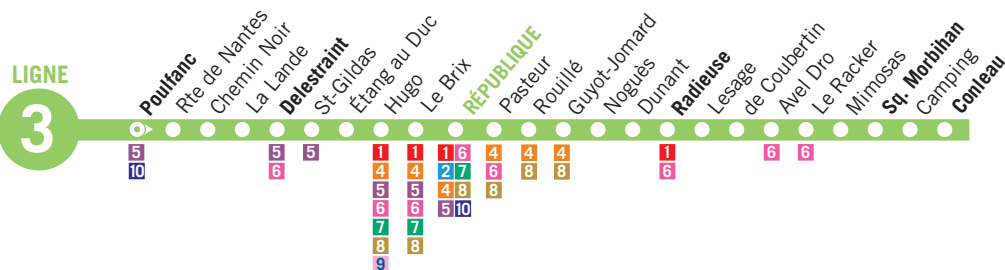

UN BUS TOUTES LES 20 MIN

CONLEAU	15.36	15.55	16.35	17.16	17.36	18.16	18.36	19.36				
SQ. MORBIHAN	15.38	15.57	16.17	16.37	16.58	17.18	17.38	17.58	18.18	18.38	19.08	19.38
RADIEUSE	15.43	16.02	16.22	16.42	17.03	17.23	17.43	18.03	18.23	18.43	19.13	19.43
RÉPUBLIQUE	15.50	16.10	16.30	16.50	17.10	17.30	17.50	18.10	18.30	18.50	19.20	19.50
DELESTRAINT	15.57	16.18	16.38	16.58	17.18	17.38	17.58	18.18	18.36	18.56	19.26	
POULFANC	16.01	16.22	16.42	17.02	17.22	17.42	18.02	18.22	18.40	19.00	19.30	

UN BUS TOUTES LES 20 MIN

POULFANC - DELESTRAINT - RÉPUBLIQUE - SQ. MORBIHAN - CONLEAU

P.100

* dim. et jours fériés

POULFANC ► CONLEAU

POULFANC		7.01	7.31	7.59	8.30	9.00	9.31	10.01	10.31	11.01	11.31	12.01	12.30	13.01	13.31	14.00	14.31	15.01	15.31	16.01	16.30	17.00	17.30	18.00	18.30	19.09
DELESTRAINT		7.04	7.34	8.03	8.33	9.03	9.34	10.04	10.34	11.04	11.34	12.04	12.33	13.04	13.34	14.03	14.34	15.04	15.34	16.04	16.33	17.03	17.33	18.03	18.33	19.12
RÉPUBLIQUE	6.49	7.12	7.42	8.12	8.42	9.12	9.42	10.12	10.42	11.12	11.42	12.12	12.42	13.12	13.42	14.12	14.42	15.12	15.42	16.12	16.42	17.12	17.42	18.12	18.42	19.20
RADIEUSE	6.56	7.19	7.49	8.18	8.49	9.19	9.49	10.19	10.49	11.19	11.49	12.19	12.49	13.19	13.49	14.19	14.49	15.19	15.49	16.19	16.49	17.19	17.49	18.19	18.49	19.27
SQ. MORBIHAN	7.00	7.23	7.53	8.22	8.53	9.23	9.53	10.23	10.53	11.23	11.53	12.23	12.53	13.23	13.53	14.23	14.53	15.23	15.53	16.23	16.53	17.23	17.53	18.23	18.53	19.31
CONLEAU	7.03	7.26	7.56	8.25	8.56	9.26	9.56	10.26	10.56	11.26	11.56	12.26	12.56	13.26	13.56	14.26	14.56	15.26	15.56	16.26	16.56	17.26	17.56	18.26	18.56	19.34