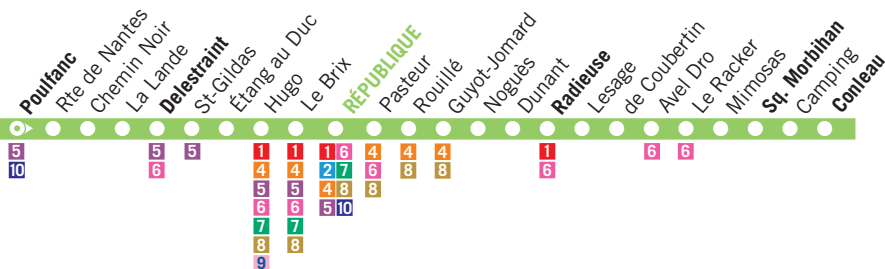

LIGNE

3

POULFANC	6.54	7.14	7.32	7.52	8.12	8.32	8.52	9.12	9.34	9.54	10.14	10.34	10.54	11.14	11.34	11.54	12.12	12.32	12.54	13.13	13.32	13.52	14.12	14.34	14.54	15.14	15.34	15.54
DELESTRAINT	6.57	7.17	7.36	7.56	8.16	8.36	8.56	9.16	9.37	9.57	10.17	10.37	10.57	11.17	11.37	11.57	12.16	12.36	12.57	13.16	13.36	13.56	14.16	14.37	14.57	15.17	15.37	15.57
RÉPUBLIQUE	7.05	7.25	7.45	8.05	8.25	8.45	9.05	9.25	9.45	10.05	10.25	10.45	11.05	11.25	11.45	12.05	12.25	12.45	13.05	13.25	13.45	14.05	14.25	14.45	15.05	15.25	15.45	16.05
RADIEUSE	7.12	7.32	7.52	8.12	8.32	8.52	9.12	9.32	9.52	10.12	10.32	10.52	11.12	11.32	11.52	12.12	12.32	12.52	13.12	13.32	13.52	14.12	14.32	14.52	15.12	15.32	15.52	16.13
SQ. MORBIHAN	7.17	7.37	7.57	8.17	8.37	8.57	9.17	9.37	9.57	10.17	10.37	10.57	11.17	11.37	11.57	12.17	12.37	12.57	13.17	13.37	13.57	14.17	14.37	14.57	15.17	15.37	15.57	16.18
CONLEAU	7.20	8.00	8.20	9.00	9.20	10.00	10.20	11.00	11.20	11.40	12.20	12.40	13.00	13.20	14.00	14.20	15.00	15.20	15.40	16.20								

UN BUS TOUTES LES 20 MIN

POULFANC	16.12	16.32	16.52	17.12	17.32	17.52	18.12	18.32	18.54	19.09	19.30
DELESTRAINT	16.16	16.36	16.56	17.16	17.36	17.56	18.16	18.36	18.57	19.12	19.33
RÉPUBLIQUE	16.25	16.45	17.05	17.25	17.45	18.05	18.25	18.45	19.05	19.20	19.41
RADIEUSE	16.33	16.53	17.13	17.33	17.53	18.12	18.32	18.52	19.12	19.27	
SQ. MORBIHAN	16.38	16.58	17.18	17.38	17.58	18.17	18.37	18.57	19.17	19.32	
CONLEAU	17.01	17.21	18.01	18.20	19.20						

UN BUS TOUTES LES 20 MIN

CONLEAU	15.36	15.55	16.35	17.16	17.36	18.16	18.36	19.36				
SQ. MORBIHAN	15.38	15.57	16.17	16.37	16.58	17.18	17.38	17.58	18.18	18.38	19.08	19.38
RADIEUSE	15.43	16.02	16.22	16.42	17.03	17.23	17.43	18.03	18.23	18.43	19.13	19.43
RÉPUBLIQUE	15.50	16.10	16.30	16.50	17.10	17.30	17.50	18.10	18.30	18.50	19.20	19.50
DELESTRAINT	15.57	16.18	16.38	16.58	17.18	17.38	17.58	18.18	18.36	18.56	19.26	
POULFANC	16.01	16.22	16.42	17.02	17.22	17.42	18.02	18.22	18.40	19.00	19.30	